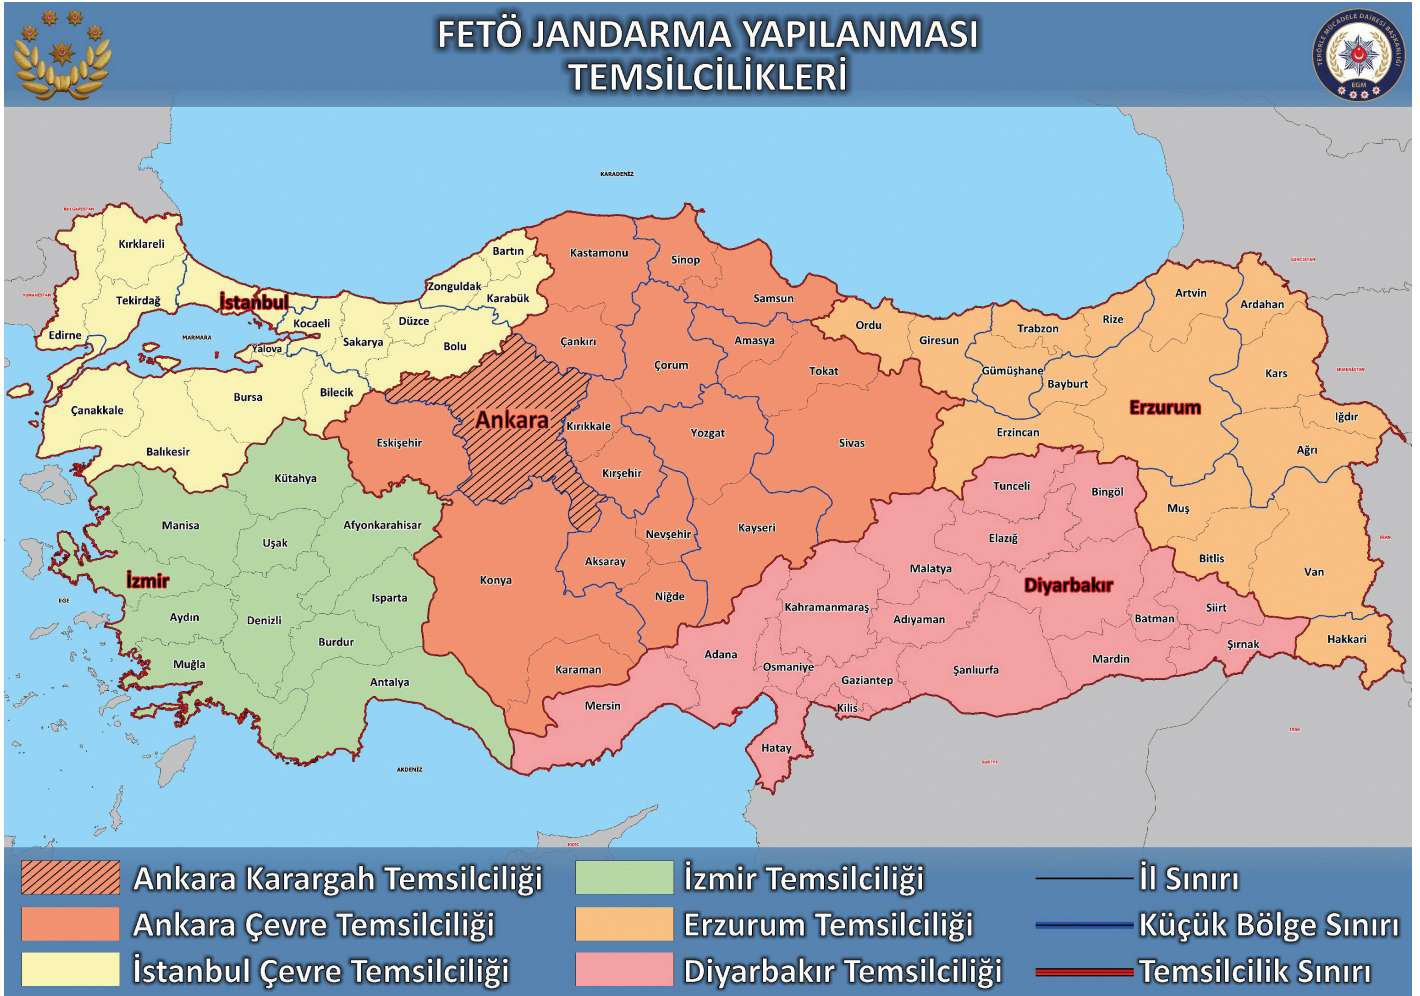

Emniyet Genel Müdürlüğü Terörle Mücadele Dairesi Başkanlığı'nın FETÖ'nün mahrem yapılanmasını ortaya koyan 306 sayfalık raporunda, tüm kuvvet komutanlıkları ve bu kuvvetlere bağlı birimlerdeki yapılanması deşifre edildi. Yürütülen soruşturmalar, alınan ifadeler ve yapılan araştırma neticesinde ortaya çıkarılan örgütün askeri yapılanması raporda şemayla anlatıldı.

DENİZDE YAPILANMASINDA AVRUPA VE ABD

DENİZ KUVVETLERİ KOMUTANLIĞI & SAHİL GÜVENLİK KOMUTANLIĞI

FETÖ YAPILANMASI

Raporda, Hava Kuvvetlerindeki FETÖ askeri mahrem yapılanmasının ise Hava Kuvvetleri imamına bağlı olarak “subay yapılanması”, “astsubay yapılanması” ve “okullar yapılanması” olmak üzere üç kısımdan oluştuğu belirtildi. Her bir yapılanmanın altında ise temsilciliklerin oluştuğu aktarıldı.

EN FAZLA KARA'YA SIZDI

Raporda, FETÖ'nün en fazla sızdığı kuvvetin Kara Kuvvetleri Komutanlığı (KKK) olduğu vurgulandı. KKK mahrem yapılanmasındaki birçok örgüt yöneticisinin firari olduğuna dikkat çekilen raporda, örgütün bu kuvvetteki yapılanmasının bazı noktalarda diğer askeri mahrem