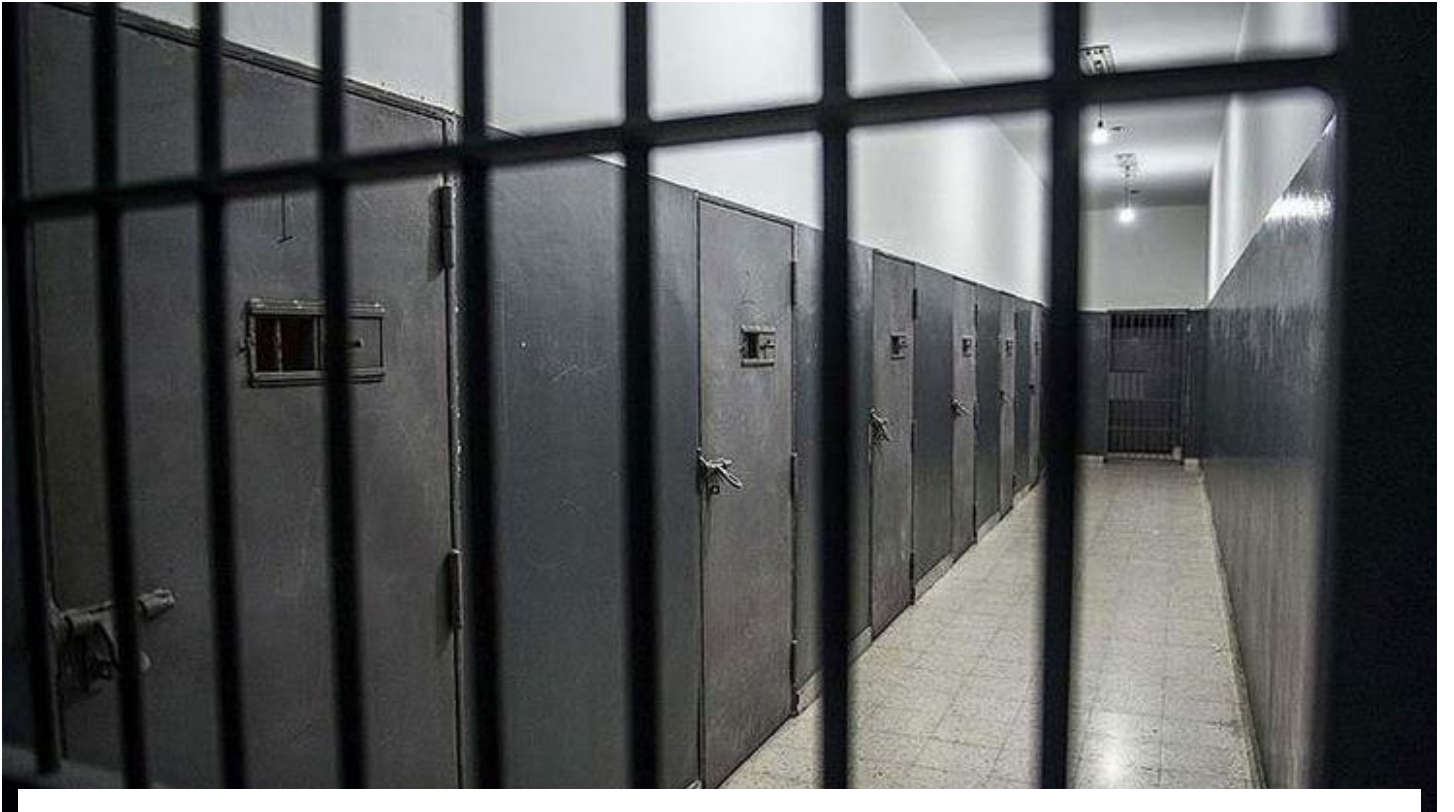

Haberler > Siyaset Haberleri > FETÖ'cünün kardeşinin üzerinden flaş bellek çıktı!

FETÖ'cünün kardeşinin üzerinden flaş bellek çıktı!

Edirne'de, FETÖ/PDY üyeliği suçundan tutuklu kardeşi E.K. 'yi ziyarete giden kardeşi B.K. 'nin üzerinde flaş bellek gizlediği ortaya çıktı

21 Ekim 2017, Cumartesi 10:19
Son Güncelleme: 25.04.2018 17:54

Abone Ol 

YAZI BOYUTU

Edirne F Tipi Kapalı Ceza

İnfaz Kurumu'nda, "FETÖ/PDY'ye üye olmak" suçundan tutuklu bulunan E.K'yi ziyarete giden kardeşi B.K'nin nizamiyede yapılan aramasında, mont cebinin astarı ile kumaş arasına gizlenmiş vaziyette 1 flaş bellek bulundu.