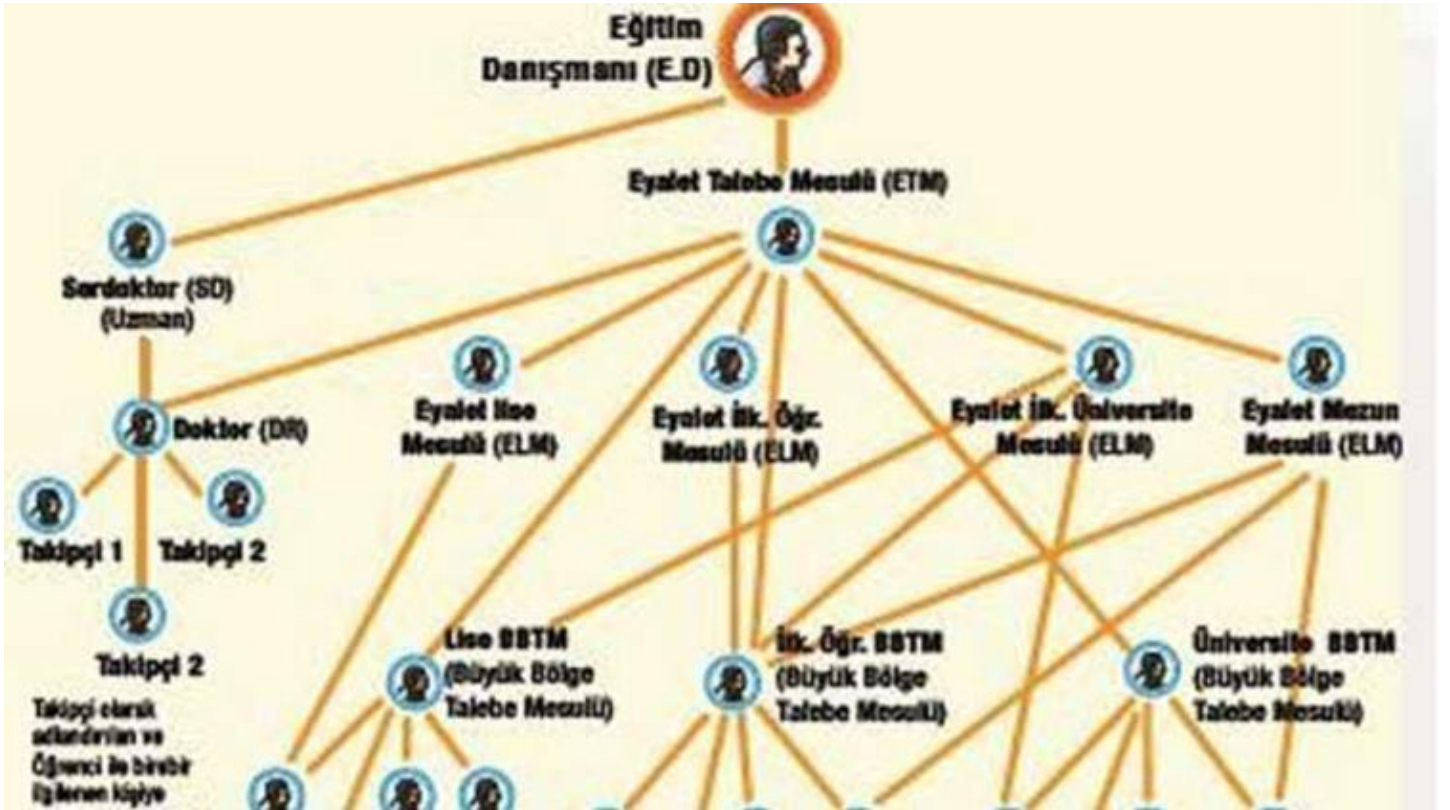

HABERLER > GÜNDEM HABERLERİ

Şema deşifre edildi! Öğrencileri 'Bahçevan' takip ediyor

#FETÖ

#Eğitim

#Şema

Eylül 04, 2018 09:22

Fl
Ş
m

Haberin Devamı ▾

İstanbul Emniyeti Organize Suçlar Şubesi ve Emniyet [İstihbarat](#) Şube, FETÖ/PDY'nin en fazla önem verdiği [Eğitim](#) yapılanmasını deşifre etti. Gözaltına alınan FETÖ'cülerin sorgularından yola çıkarak hazırlanan şemanın en tepesinde "E.D." olarak adlandırılan Eğitim Danışmanları yer alıyor. E.D., İl İmamları ile aynı seviyelerde oluyor. Rapora göre FETÖ'nün 11'i İstanbul olmak üzere [Marmara Bölgesi](#)'nde 26 eğitim danışmanı var.

EVİLİĞE KADAR...

Şemayla ilgili diğer detaylar şu şekilde: Eğitim Danışmanları'nın altında Eyalet Talebe Mesulleri (ETM) bulunuyor. Eyalet Lise Mesulleri (ELM), Eyalet İlköğretim Mesulleri (EİM), Eyalet [Üniversite](#) Mesulleri (EÜM) ve Eyalet Mezun Mesulleri (EMM) sadece Eyalet Talebe Mesulleri'ne bağlı faaliyet yürütüyor. 4 ayrı koldan oluşan söz konusu mesullerin altlarında ise Büyük Bölge Talebe Mesulleri (BBTM) yer alıyor. Onların altında da Bölge Lise-Üniversite-Mezun Mesulleri bulunuyor. En alt sırada da FETÖ'nün Bölge Mesulleri'ne bağlı olan talebe evleri var. Okullara yerleştirilecek olan öğrencilerin takibini yapan Eyalet İlköğretim Mesulleri'ne örgüt içinde "Bahçevan" deniliyor. Eyalet Talebe Mesulleri öğrencilerin okul faaliyetlerini takip ediyor. İş yerlerine yerleştirilecek mezunlardan sorumlu Eyalet Mezun Mesulleri evlilik sorumlusu olarak da biliniyor. (SABAH)

Haberin Devamı ∨

Son 24 saatte ne oldu? (03.09.2018-2)

daha fazla video için **Hürriyet TV**

#FETÖ

#Eğitim

#Şema

BAKMADAN GEÇME!

Ukrayna'da savaşın sonucunda ne olacak? İşte...