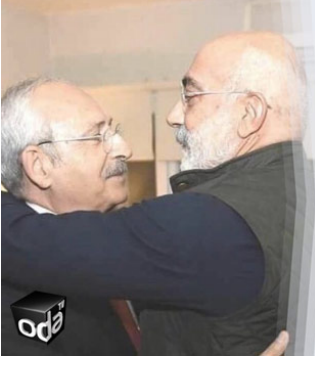

Mumcu şunları kaydetti:

"Ahmet Altan'ın Uğur'a attığı iftiralar Zaman'da manşetti bir zamanlar. Hiç bir CHP'linin aklından Altan'la arkadaşlık geçmezdi o yıllarda.

Taraf'lı yıllarda yine sevilmezdi.

Şimdi Kılıçdaroğlu 'gazeteci arkadaşımız tahliye oldu' diyor.

Soruyorum: Arkadaşlık ne zaman başladı?"

Ceyhan Mumcu  
@ceyhanmumcu

Ahmet Altan'ın Uğur'a attığı iftiralar Zaman'da manşetti bir zamanlar. Hiç bir CHP'linin aklından Altan'la arkadaşlık geçmezdi o yıllarda.

Taraf'lı yıllarda yine sevilmezdi.

Şimdi Kılıçdaroğlu "gazeteci arkadaşımız tahliye oldu" diyor.

Soruyorum: Arkadaşlık ne zaman başladı?