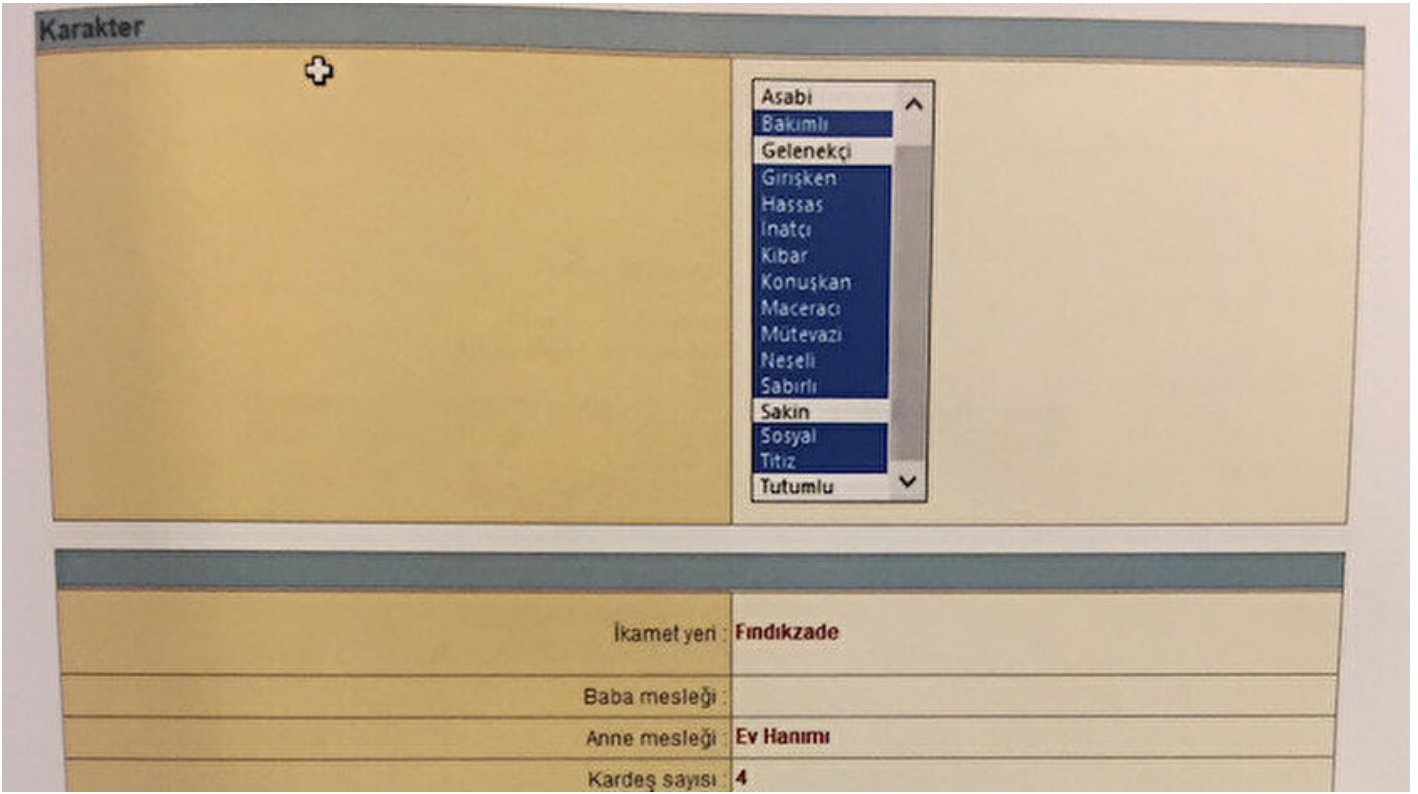

İSTANBUL

FETÖ'nün dijital evlilik kataloğu ortaya çıktı

FETÖ'ye yönelik İstanbul'da açılan bir davada örgüt üyeliğinden yargılanan E.Ç'nin el konulan dijital materyallerinin incelenmesi sonucunda, örgüt içi evlilikler için oluşturulan dijital katalog bulundu. Katalogda, örgüt mensubunun eş seçiminde dikkat ettiği özellikler kısmında, "dindarlık, fiziksel görünüm, huy güzelliği, maddi durum, kariyer, örgütle irtibat" gibi seçenekler bulunuyor.

Abone Ol [Google News](#)

Haber Merkezi · 21 Nisan 2019, 12:43 · Son Güncelleme: 21 Nisan 2019, 12:52 · AA

FETÖ'nün dijital evlilik kataloğundan bir sayfa.

YORUM

PAYLAŞ

Fetullahçı Terör Örgütü'ne (FETÖ) yönelik İstanbul'da açılan bir davada "örgüt üyesi olmak" suçundan yargılanan E.Ç'nin el konulan dijital materyallerinin incelenmesi sonucunda, FETÖ'nün hazırladığı dijital evlilik kataloğu bulundu.

İstanbul ağır ceza mahkemesinde görülen 48 sanıklı FETÖ'ye yönelik davada, yargılanan şahısların el konulan dijital materyal incelemesi tamamlanarak, bilirkişi raporu alındı.

Söz konusu raporda sanıklardan E.Ç'nin hafıza kartının içinde bulunan bir dosyada, FETÖ mensuplarının bekar örgüt mensuplarını evlendirmek amacıyla hazırlanmış ve katalog olarak