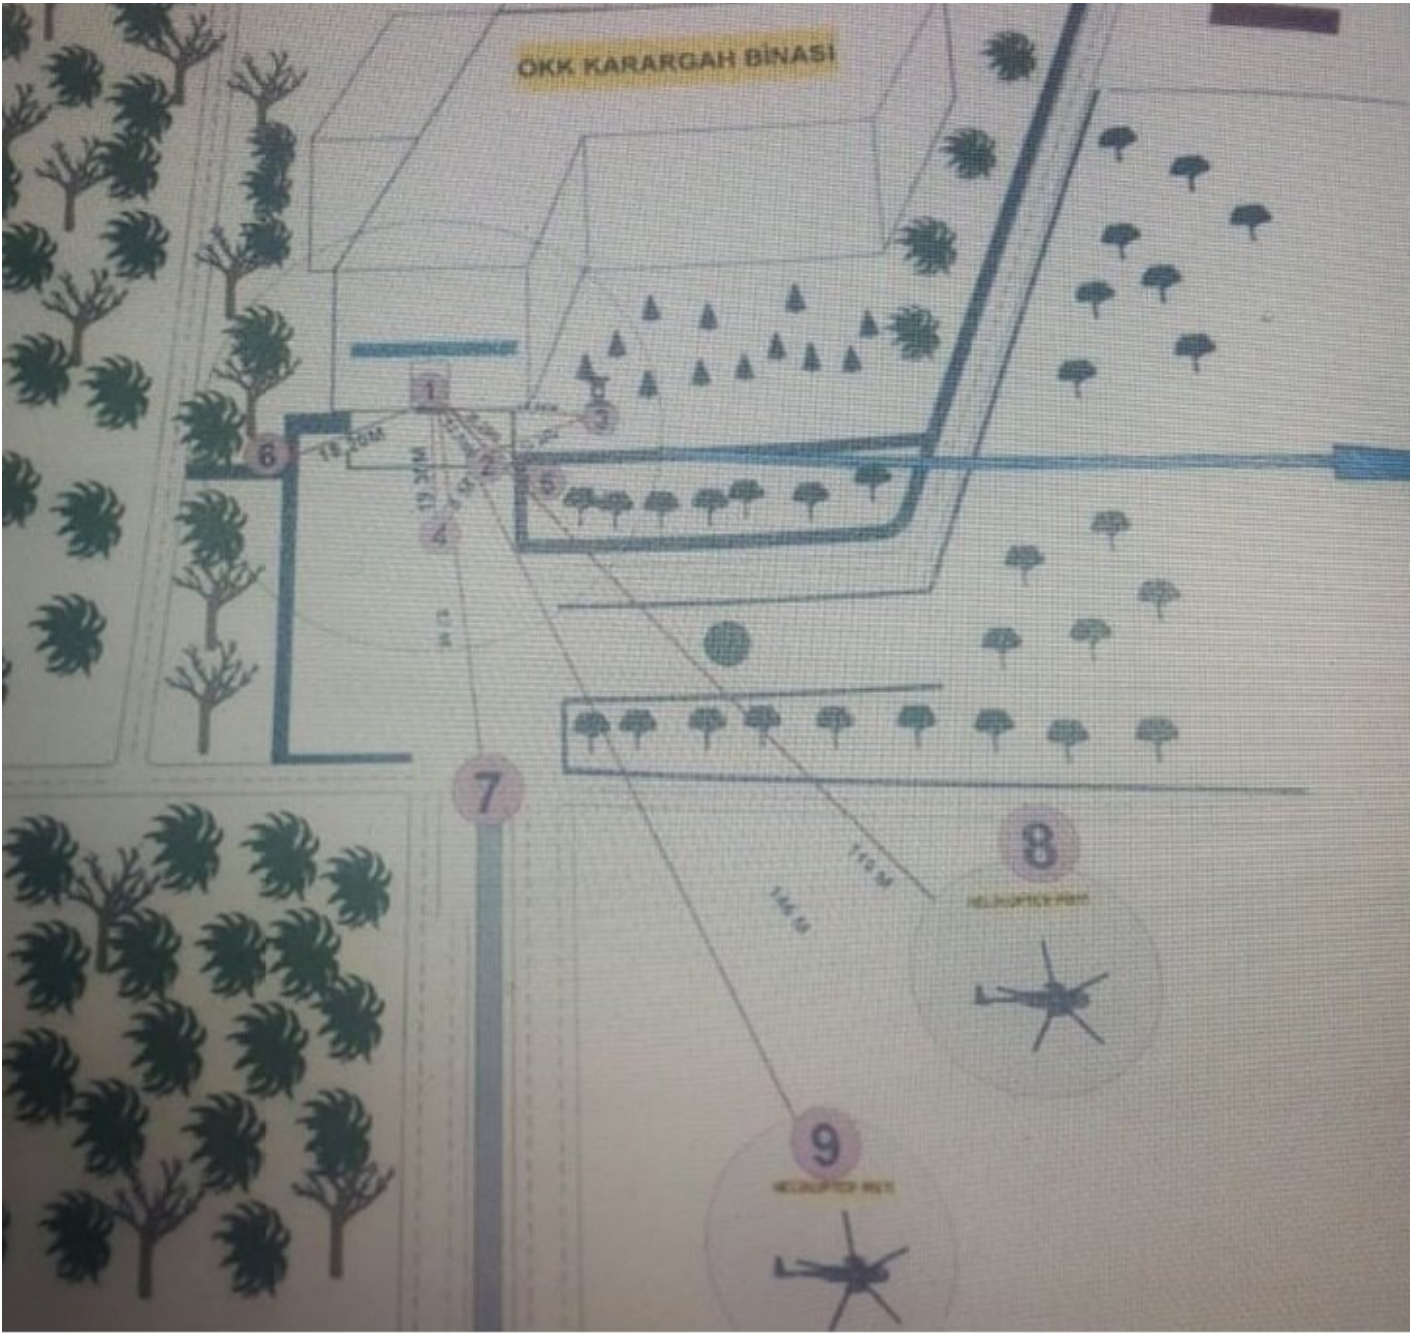

ANKARA

İşte keşif raporu

Darbe gecesi ÖKK'da yaşananlara ilişkin keşif raporu mahkemeye sunuldu. FETÖ'cü Semih Terzi'yi 3 kurşunla öldürdükten sonra şehit edilen Ömer Halisdemir'in, olay noktasından ancak 21 metre uzaklaşabildiği belirlendi.

Abone Ol [Google News](#)

Haber Merkezi · 18 Mayıs 2017, 04:00 · Son Güncelleme: 18 Mayıs 2017, 09:17 · Yeni Şafak

İşte keşif raporu

15 Temmuz gecesi cuntacı general Semih Terzi'yi vurarak darbe girişiminin seyrini değiştiren Ömer Halisdemir'in şehit edilmesine ilişkin keşif raporu, davanın görüldüğü Ankara 14. Ağır Ceza Mahkemesi'ne gönderildi. Raporda olay yerine ilişkin krokiye de yer verildi. Silopi'de görevli FETÖ'cü Tuğgeneral Semih Terzi ve ekibi saat 02.16'da 2 helikopterle Özel Kuvvetler Komutanlığı'na geldi. Krokide gösterilen helikopterler, 8 ve 9 numaralarla işaretlendi. Terzi'yi ÖKK'ya getiren 8 numaralı helikopterin karargah binasına uzaklığı 119 metre, gece boyunca milli unsurlara kurşun yağdıran 9 numaralı helikopterin uzaklığının ise 146 metre olduğu görüldü.

HALİSDEMİR 21,3 METRE KOŞTU

Helikopterden indikten sonra beraberindekilerle karargah binasına ilerleyen Terzi'ye Ömer Halisdemir 3 el ateş etti. Hain tuğgeneral, karargaha 19,5 metre kala yere yığıldı. Terzi'nin vurulduğu nokta ise krokide 4 numara ile işaretlendi. Halisdemir daha sonra ise karargah binasının yanında bulunan ağaçlık alana doğru koştu. Cuntacıların hedefindeki Halisdemir, açılan ateş sonucu yere düştü. Bu nokta ise 3 numara ile gösterildi. Halisdemir'e ilk kurşunların isabet ettiği nokta ile Terzi'nin vurulduğu yer arasında 21,3 metre mesafe olduğu belirtildi.

metre sürüklenerek bina önüne getirildi. Halisdemir'in sürüklenerek getirildiği bu nokta ile Terzi'nin vurulduğu yer arasındaki mesafenin 8, karargah binası girişi arasındaki mesafenin ise 12,5 metre olduğu tespit edildi. Raporda ayrıca, ÖKK'ya girmeye çalışan milli unsurlara ateş açılan ana nizamiye ile karargah binası arasındaki uzaklığın da 780 metre olduğu bilgisi paylaşıldı.