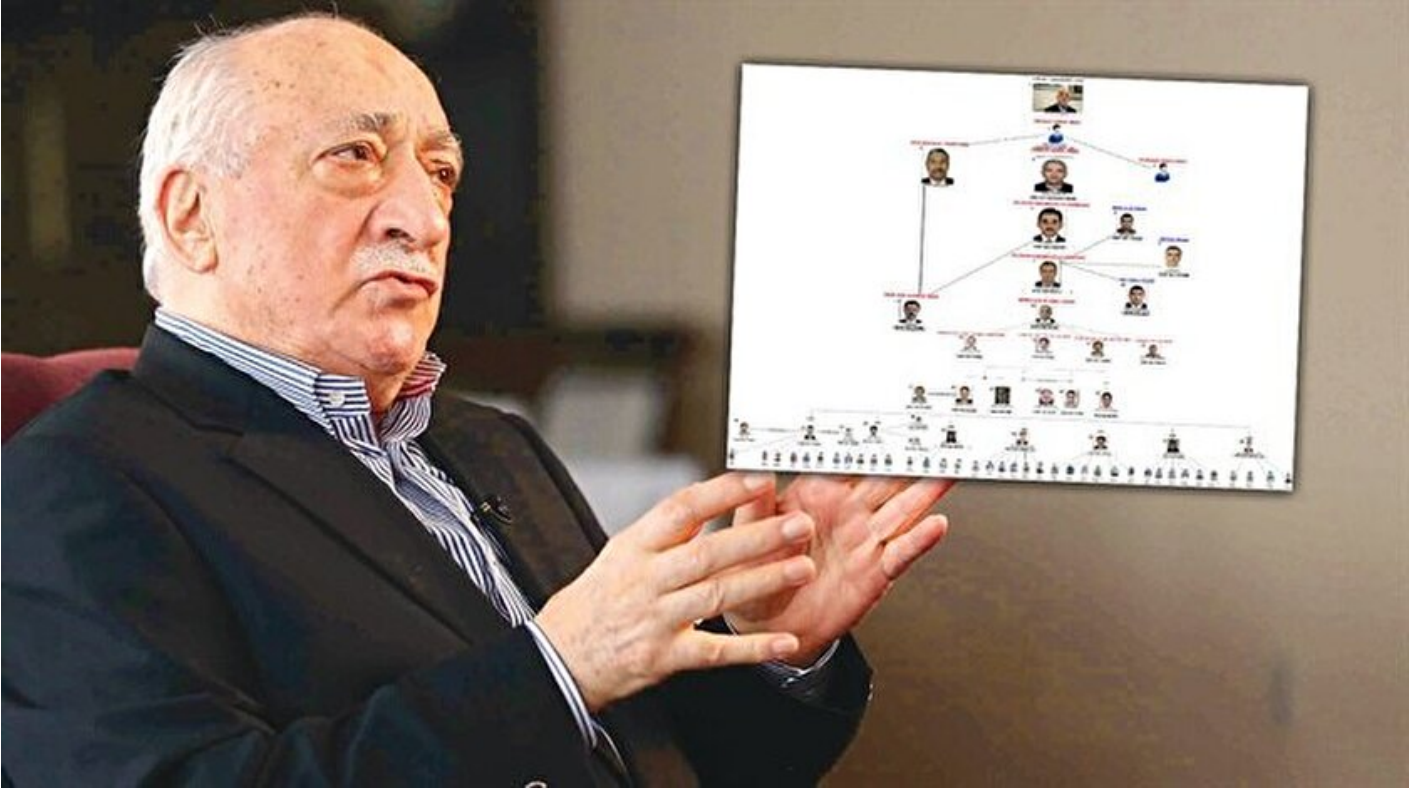

İSTANBUL

FETÖ'nün son yapılanması ortaya çıkarıldı

FETÖ'nün son yapılanmasının şeması ortaya çıktı. İstanbul Emniyet Müdürlüğü tarafından hazırlanan son şemada örgütün Türkiye ve İstanbul imamları da bulunuyor.

Abone Ol [Google News](#)

Hamdi Koçoğlu • 20 Aralık 2016, 14:58 • Son Güncelleme: 20 Aralık 2016, 15:06 • Yeni Şafak

FETÖ elebaşı Gülen'le başlayan şemada örgütün Türkiye yapılanması net bir şekilde deşifre edildi.

İstanbul Emniyet Müdürlüğü, Fetullahçı Terör Örgütü'ne (FETÖ) yönelik olarak kararlılıkla yürüttüğü incelemeleri tamamladı. Çalışmalar kapsamında FETÖ'nün son yapılanmasının şeması ortaya çıkarıldı.

FETÖ elebaşı Gülen'le başlayan şemada örgütün Türkiye yapılanması net bir şekilde deşifre edildi. Emniyet'teki FETÖ yapılanmasına yönelik elde edilen bilgiler ışığında hazırlanan raporda, 'Mutluluk', 'Bilişim' ve 'Ara Yapıcı' başlıklarında örgüt sorumluları da bulunuyor.

İstanbul Emniyet Müdürlüğü tarafından hazırlanan son şemada, FETÖ'nün Türkiye ve İstanbul imamları da bulunuyor.

ŞEMA: Emniyet'in titizlikle yürüttüğü çalışmalar neticesinde FETÖ'nün son yapılanması ortaya çıkarıldı.