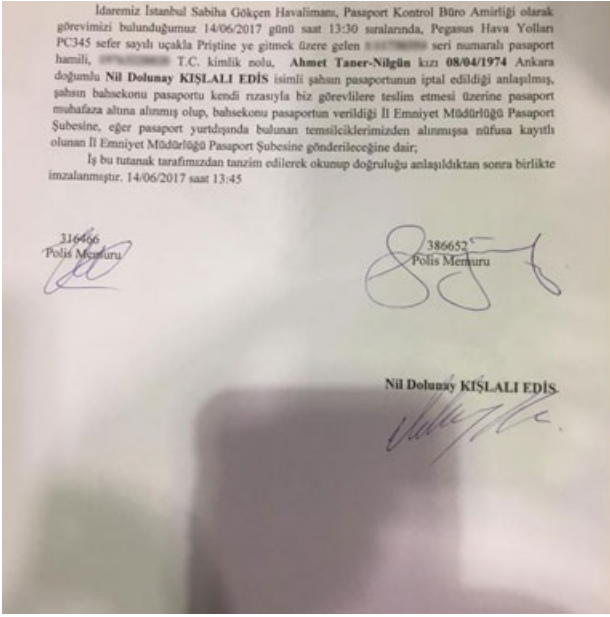

"Şaka gibi... Az önce pasaportuma el koyuldu... Ahmet Taner Kışlalı'nın kızı ve FETÖ... Herhalde gelinen son nokta budur...En acıklısı da şaşırılmamış olmam... Ne hale geldik.."

dolunaykislali [Takip Et](#)

dolunaykislali Şaka gibi... az önce pasaportuma el koyuldu... Ahmet Taner Kışlalı'nın kızı ve Fetö... herhalde gelinen son nokta budur...En acıklısı da şaşırılmamış olmam.. ne hale geldik.

Bunu beğenen ilk kişi sen ol.
36 DAKIKA ÖNCE

Yorum ekle...

Odatv.com

ahmet taner kışlalı

pasaport

arşiv

İletişim

Haber Merkezi: 0 216 449 32 00

Faks: 0 216 449 32 00

Mail: info@odatv.com

İletişim

Künye

Gizlilik Sözleşmesi ve Koşullar

Mobil Uygulamalar