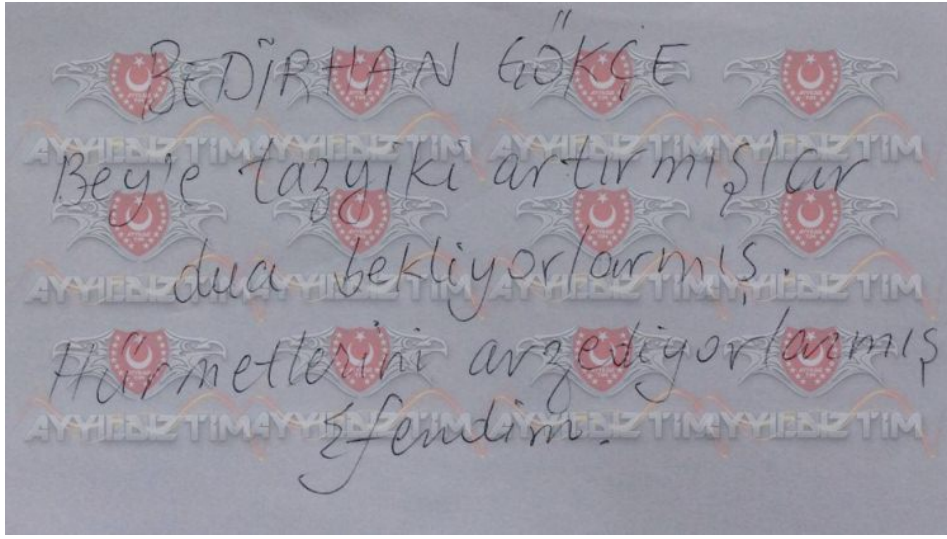

FETÖ'nün doktoru da, "Bedirhan Gökçe Bey'e tazyiki artırmışlar dua bekliyorlarmış. Hizmetlerini arzede yormuşlar efendim" yazılı kağıdı dua kutusuna attığını gösteren bir maille cevap verdi.

İşte o mailler;

Akrep Nalan'ın cenazesi evinden alındı