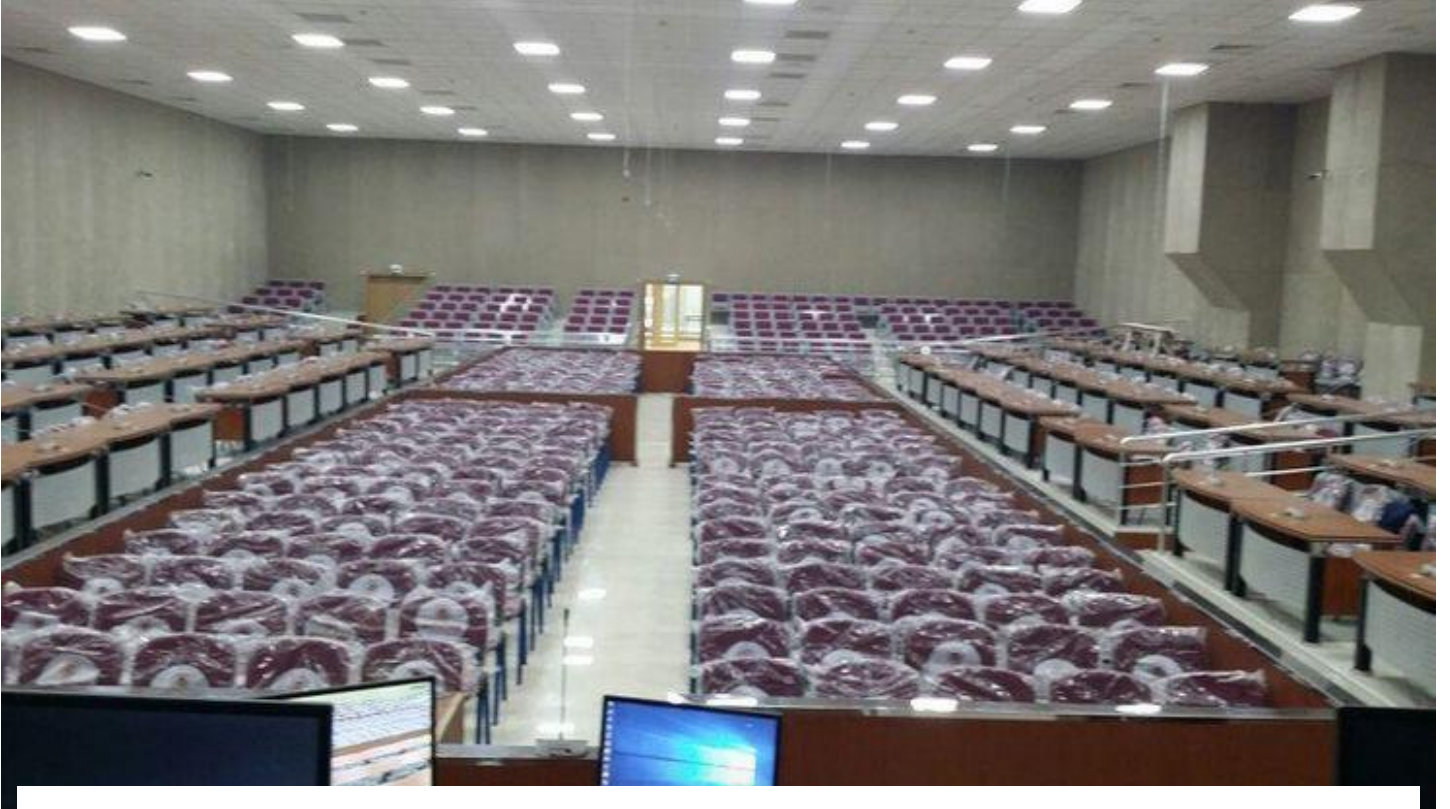

Haberler > Gündem Haberleri > İzmir'de duruşma kuyruğu

İzmir'de duruşma kuyruğu

FETÖ soruşturmasıyla ilgili bugün İzmir'de kritik bir dava başlıyor. En çok sanıklı dava için gelen avukatlar, sanık yakınları adliye önünde uzun kuyruklar oluşturdu

30 Ocak 2017, Pazartesi 10:02
Son Güncelleme: 26.04.2018 18:00

Abone Ol 

YAZI BOYUTU

15 Temmuz Darbe Girişimi ile ilgili en çok sanıklı İzmir davası bugün 09.30'da başlayacak. 270 sanıklı dava için İzmir Şakran Ceza İnfaz Kurumu Kampüsü'ne özel duruşma salonu yapıldı.

Sabahın erken saatlerinden itibaren geniş güvenlik önlemlerinin dikkat çektiđi kampüs girişinde uzun kuyruk oluştu. Avukatlar, aileler ve basının alınacağı salonun bulunduğu Şakran Ceza İnfaz Kurumu Kampüsü'ne giden yolda araçlar tek tek aranıyor.

İşte kampüsten gelen son görüntüler

DURUŞMALARIN 2 AY SÜRMEŞİ BEKLENİYOR

Hürriyet'ten Banu Şen'in haberine göre yaklaşık 2 ay sürmesi beklenen duruşmalar için duruşma salonu binası modernize edilerek; 270 kişilik sanık, 202 kişilik avukat oturma alanı, 162 kişilik izleyici, 24 kişilik basın platformu ve mahkeme başkan ve üyeleri ile savcının bulunacağı kürsüler yapıldı. Duruşma salonu içerisinde komple elektronik sistem oluşturuldu. Bu sistemde Türkiye'de ilk defa uygulanan LED ekran uygulaması yapıldı. Her biri yaklaşık 15 metrekare olmak üzere 2 adet LED panel ekran yapıldı. Yurtdışından getirilen teknik altyapı dışındaki tüm malzemeler; mobilya, dekorasyon, döşeme Foça Açık Ceza İnfaz Kurumu'nda hazırlandı. Duruşma salonu iç alanlarında, çevresinde, ana giriş nizamiye bölgesi ve otopark alan dahil olmak üzere 58 kameradan oluşan gece gündüz özelliđi taşıyan güvenlik kamera sistemi kuruldu. Sistemin plaka okumaya kadar pek çok üstün özelliđi bulunduğu öğrenildi.