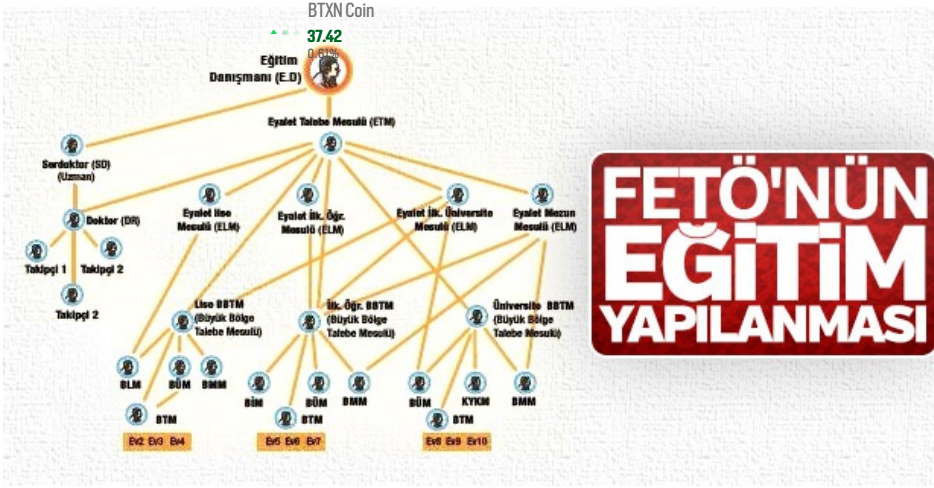

Dolar
▲ 14.26
1.03%Altın
▲ 896.39
1.96%Borsa
▼ 2005
-0.89%Bitcoin
▼ 591.701
-4.60%

Haberler • Gündem Haberleri • FETÖ'nün eğitim yapılanmasını gösteren şema

FETÖ'nün eğitim yapılanmasını gösteren şema

Fetullahçı teröristlerin itirafları sonucu örgütün eğitim alanındaki örgüt yapısı büyük ölçüde çözüldü.

Haber Merkezi 04.09.2018 - 07:15

[Telegram ile paylaş](#)
[WhatsApp](#)
[Facebook](#)
[Twitter](#)
[Google News'de takip et](#)

İstanbul Emniyeti Organize Suçlar Şubesi ve Emniyet İstihbarat Şube, FETÖ/PDY'nin en fazla önem verdiği eğitim yapılanmasını deşifre etti.

Gözaltına alınan FETÖ'cülerin sorgularından yola çıkarak hazırlanan şemanın en tepesinde "E.D." olarak adlandırılan Eğitim Danışmanları yer alıyor.

KADEME KADEME FETÖ'NÜN EĞİTİM YAPILANMASI

E.D., il İmamları ile aynı seviyelerde oluyor. Rapora göre FETÖ'nün 11'i İstanbul olmak üzere Marmara Bölgesi'nde 26 eğitim danışmanı var.

ABD Dışişleri Bakan Yardımcısı Türkiye'ye geliyor

var.

EVLİLİK SORUMLUSU

Okullara yerleřtirilecek olan öğrencilerin takibini yapan Eyalet İlköğretim Mesulleri'ne örgüt içinde "Bahçevan" deniliyor. Eyalet Talebe Mesulleri öğrencilerin okul faaliyetlerini takip ediyor.