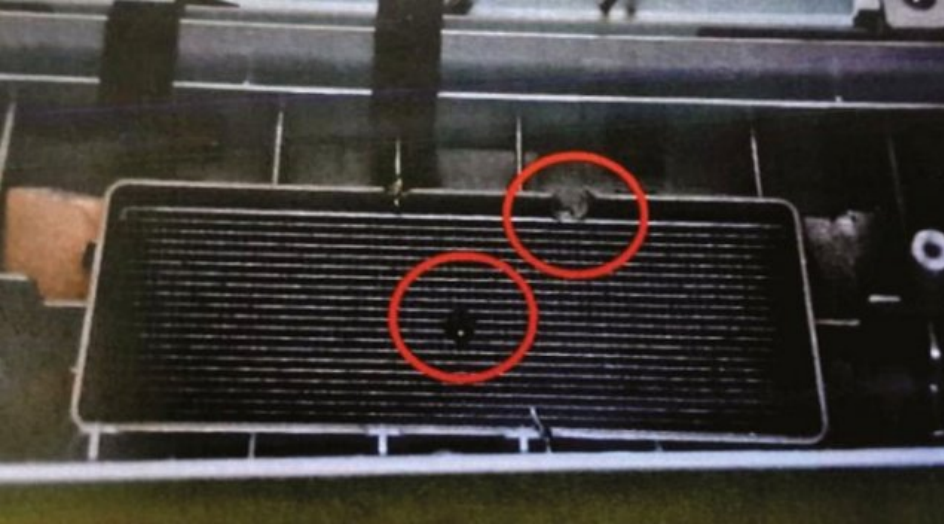

05.08.2016 - 08:31 | [Son Güncelleme](#): 05.08.2016 - 08:49

Eski CHP Genel Başkanı Deniz Baykal ile MHP'li bazı milletvekillerine düzenlenen kaset komposuyla ilgili soruşturmada, FETÖ üyesi olmakla suçlanan şüphelilerin televizyon ve buat kapakları içine yerleştirdiği dinleme cihazların görüntüleri ilk kez ortaya çıktı.

Soruşturmada, şüphelilerin hedef aldığı bazı müşterilerin adreslerinde arama yapıldı. Arama yapılan adreslerde bulunan televizyonlar içindeki ses ve görüntü almaya yarayan cihazlar tespit edildi. Cihazların televizyonların arkalarındaki sağ ve sol hoparlörleri üzerine yerleştirildiği, bazı cihazların televizyonlar üzerinden çıkarılarak alındığına dair izler de tespit edildi.

Gülen'in röntgencileri, kamera ve böcekleri yerleştirmek için genellikle evdeki televizyonları kullandı.

Bazı dinleme cihazlarının ise yine evlerdeki buat kapakları içine yerleştirildiğine dair izler emniyet görevlileri tarafından tespit edildi. Hedef alınan mağdurların önce evlerine dinleme cihazları yerleştirilerek özel hayatlarına ilişkin bilgilerin tespit edildiği, ardından bu görüşme trafikleri kullanılarak, belirlenen adreslere ses ve görüntü alabilen cihazların yerleştirildiği bildirildi. Örgütün bu sayede elde ettiği görüntüleri, tehdit ve şantaj amaçlı kullandığı, daha sonra da internet üzerinden servis ettiği anlaşıldı.