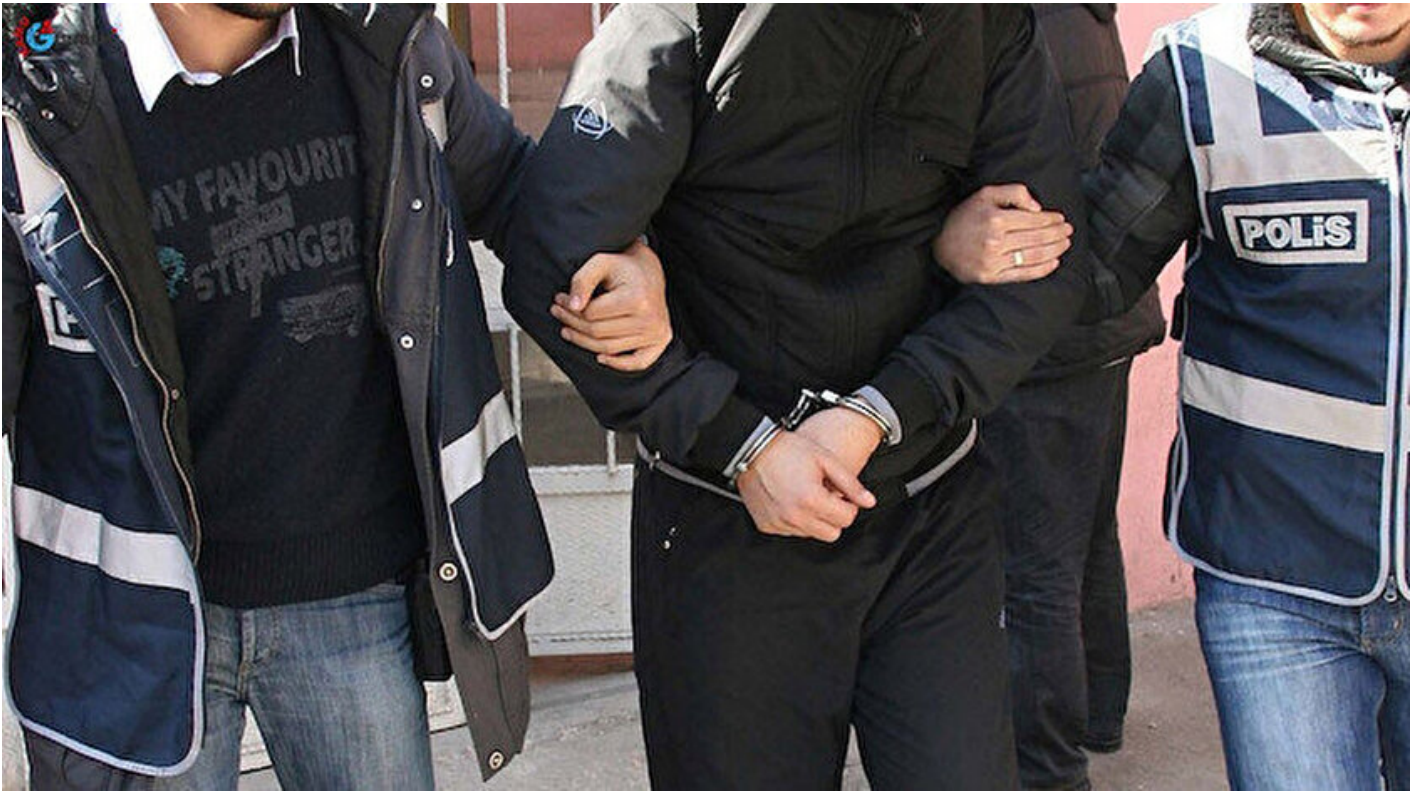

İSTANBUL

Astsubaya MİT operasyonu

FETÖ'nün kripto yapılanmasına yönelik İzmir Cumhuriyet Başsavcılığı'nca yürütülen soruşturmada flaş bir gelişme yaşandı. Milli İstihbarat Teşkilatı İzmir Bölge Başkanlığı görevlileri, kentteki bir birlikte görev yapan astsubay M.Ç'nin, terör örgütünde askerlerden sorumlu mahrem imam S.İ. ile güncel şekilde irtibatlı olduğunu tespit etti.

Abone Ol

Google News

Mustafa Sait Özkan · 26 Eylül 2020, 00:00 · Yeni Şafak

Fotoğraf: Arşiv

YORUM

PAYLAŞ

Harekete geçen İl Emniyet Müdürlüğü Terörle Mücadele Şubesi ekipleri, şüpheli M.Ç. ikametinde gözaltına aldı. FETÖ'nün, TSK'ye sızdırdığı mensuplarıyla haberleşmek için kullandığı ankesör ve sabit kontrollü hat kullandığı da belirlenen M.Ç, çıkarıldığı İzmir Nöbetçi Sulh Ceza Hakimliği'nce tutuklandı. İzmir Cumhuriyet Başsavcılığı tarafından M.Ç. hakkında "silahlı terör örgütüne üye olma" 7.5 yıldan 15 yıla kadar hapis istemiyle iddianame düzenlenerek dava açıldı. Mahrem imam S.İ'nin de başka ilde yürütülen soruşturma kapsamında tutuklandığı öğrenildi.