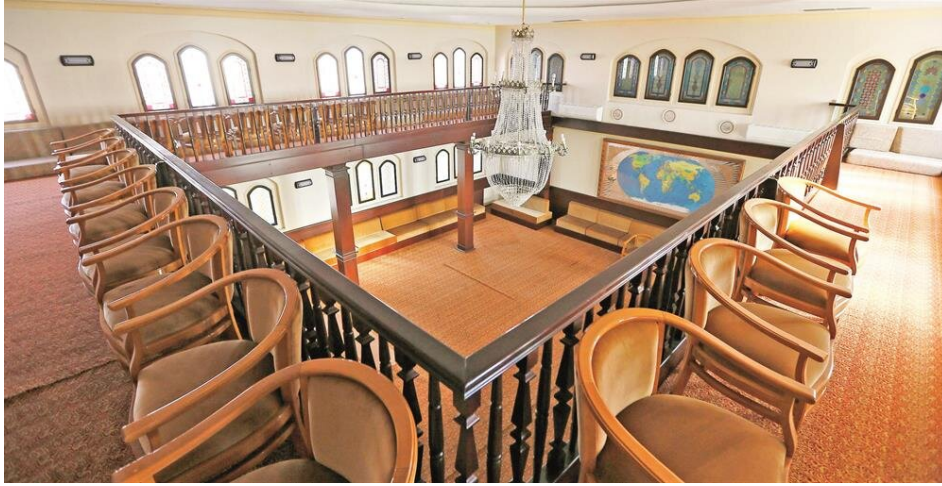

Abone Ol [Google News](#)

Haber Merkezi · 10 Ağustos 2016, 04:00 · Son Güncelleme: 10 Ağustos 2016, 11:12 · Yeni Şafak

YORUM

PAYLAŞ

Kayyum atanan ve adı "15 Temmuz Şehitleri" olarak değiştirilen Şelale AŞ bünyesindeki eski Yamanlar İlkokulu ve Ortaokulu binasında, yeni bir gizli oda bulundu. Okulda daha önce de teröristbaşı Gülen'in Türkiye'deyken kullandığı bir gizli oda bulunmuştu.

İPİ ÇEKİNCE AÇILIYOR

Karabağlar'daki okuldaki incelemelerini sürdüren ekipler, beşinci katta elbise dolabının içinde gizli düzenek olduğunu belirledi. Polis detaylı iclemede, dolabın tabanında mekanizmayı çalıştıran ipi belirleyerek çektiklerinde dolabın sırt bölümünde, gizli bir odaya geçişi sağlayan kapı açıldığını fark etti.

ALARM DEVRE DİŐİ Elbise dolabının içinden girilen gizli odanın kapısı, bir ipin çekilmesiyle açılıyor.

Dolaptaki kapıyı kullanarak gizli odaya giren ekipler, içinde 4 kılıç, boş para kasası, kasaya yapıştırılmış "2800 dolar" ve "3200" yazılı notları buldu. Oda kapısını açan ve kapayan mekanizmanın elbise dolabındaki iple çalıştığı, ayrıca odada kurulu alarm sisteminin de kabloları kesilerek devre dışı bırakıldığı tespit edildi. Polis, aynı katta yalnız idarecilerinin girebildiği odada ise Fetullah Gülen'in de portresinin bulunduğu çok sayıda resim ve bir masaj koltuğu buldu.

Ters çavuş rütbesi

Polis ekipleri, okula otantik eşyalarla döşenmiş esrarengiz odada da inceleme gerçekleştirdi. Odadaki askeri kamuflaj elbisesinin göğüs bölümüne Türk bayrağı işlemesi, kol bölümünde ise ters dikilmiş "çavuş" rütbesi dikkati çekti. ABD ordusunda çavuş işaretinin bu şekilde ters olarak kullanıldığı biliniyor. Odada ayrıca 2 kırbaça rastlandı. Odanın tavanında ise iç içe geçmiş 2 kareden oluşan ve Sultan Süleyman'ın mührü olarak adlandırılan desen olduğu gözlemlendi.